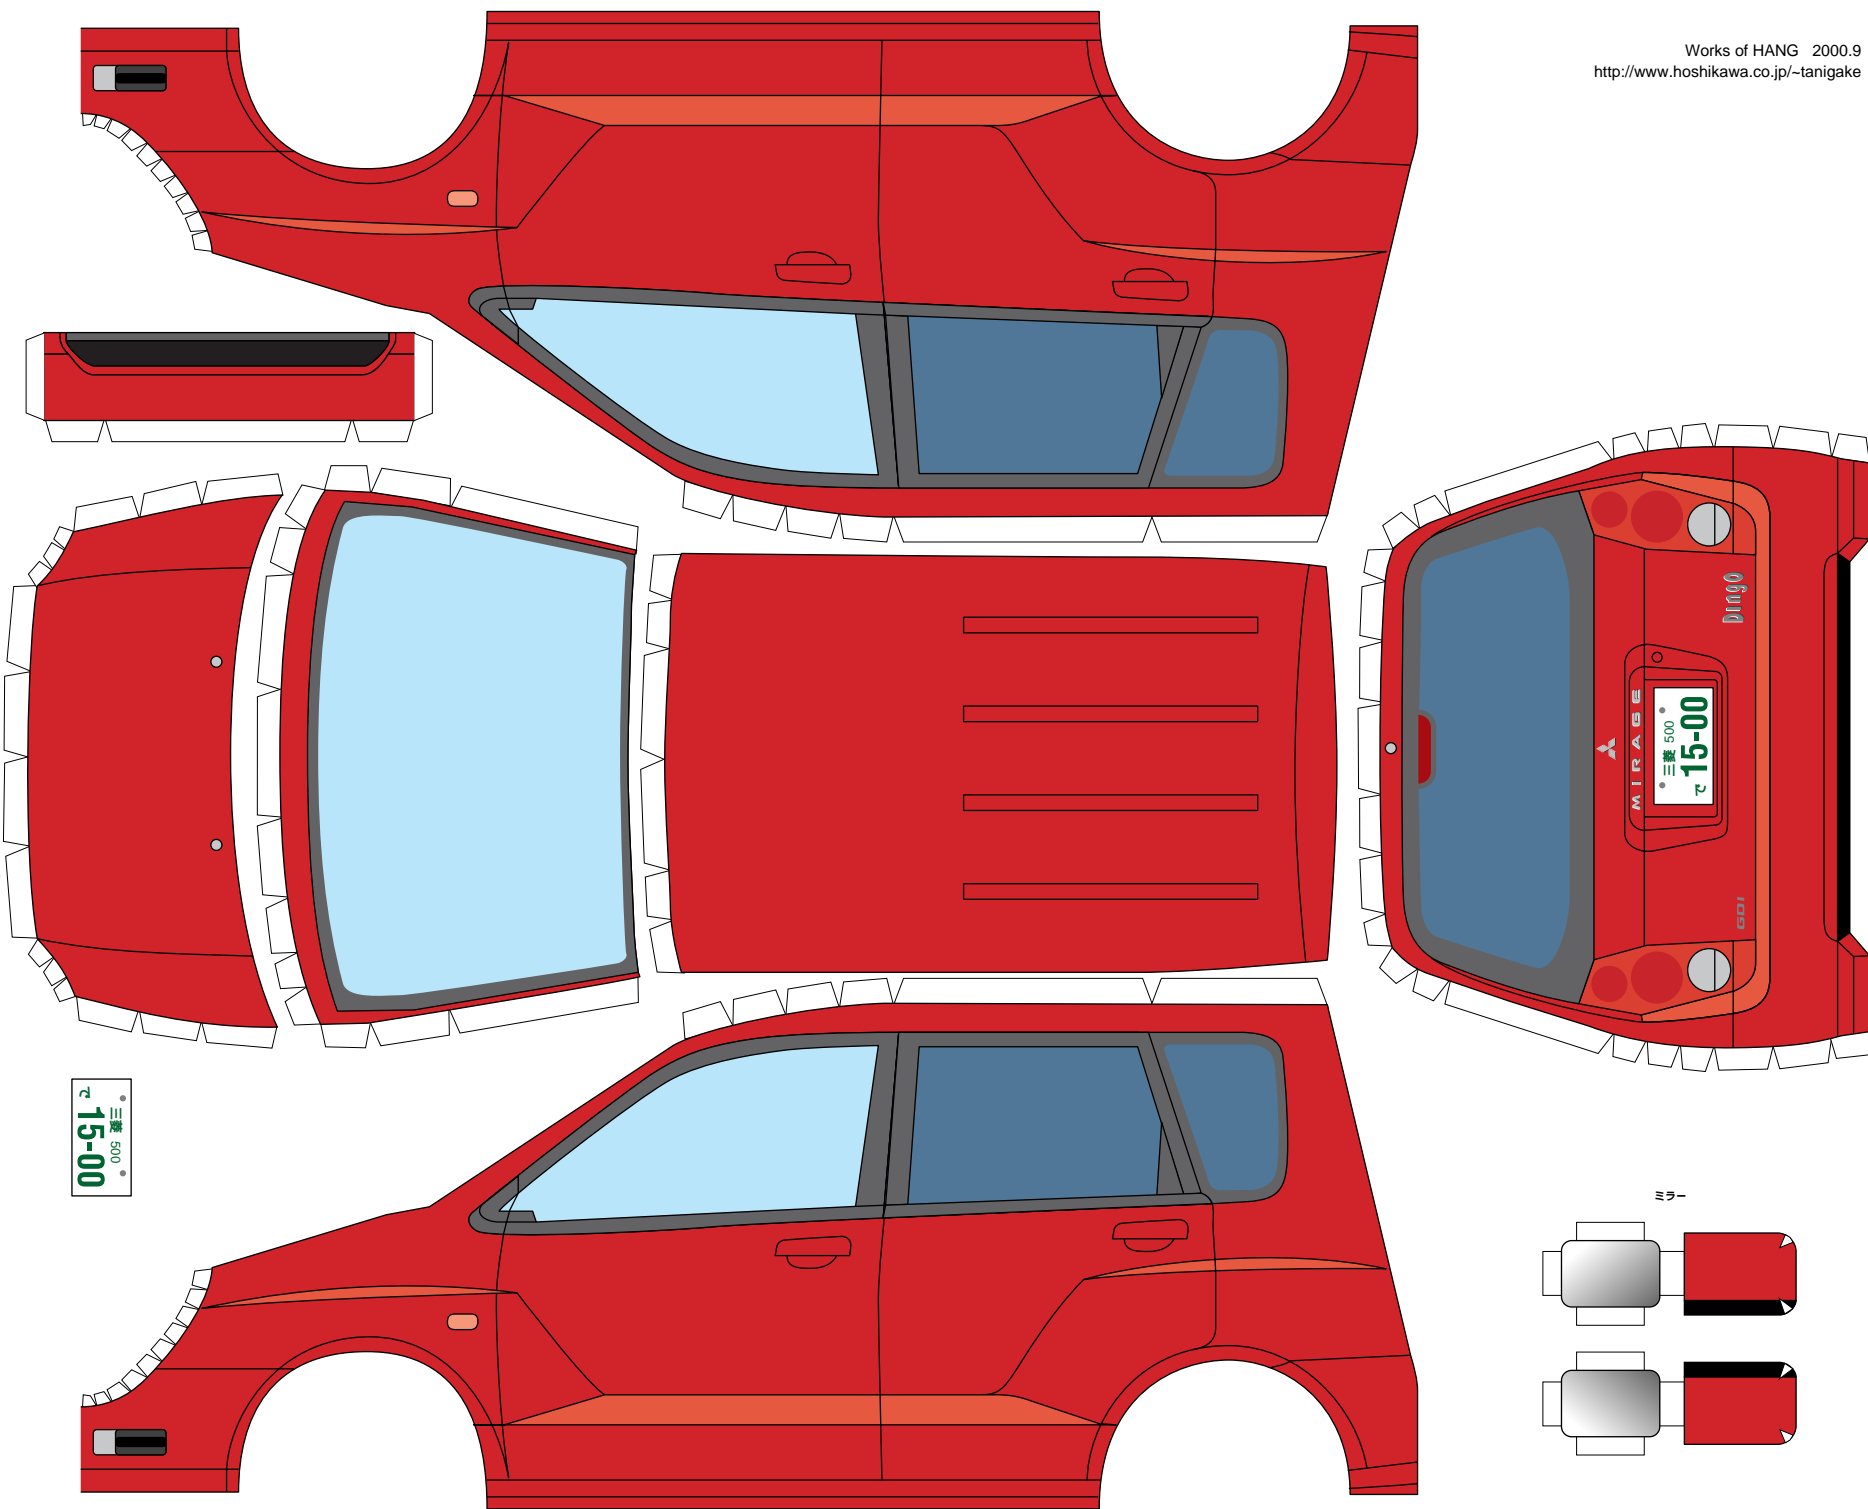

旧タイプ

標準

ピレット

M-style

三菱 500
15-00

ミラー

ミラー (クロムメッキ)

マフラー